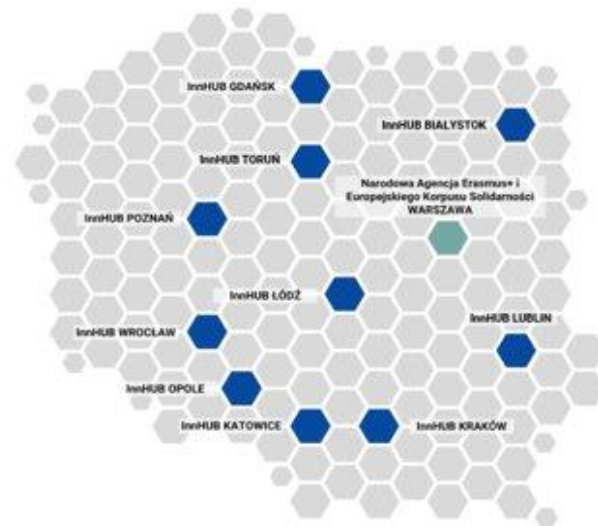

Sieć Erasmus+ InnHUB

Centra Innowacji Erasmus+ InnHUB

to biura Narodowej Agencji Programu Erasmus+ i Europejskiego Korpusu Solidarności działające w dziesięciu regionach.

Polska jako pierwszy kraj w Europie wprowadziła decentralizację biura Narodowej Agencji!