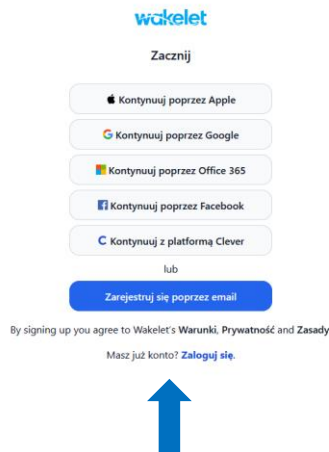

Awans zawodowy nauczyciela z eTwinning

13 listopada 2024

Zakładamy konto w Wakelecie

▼ Polski